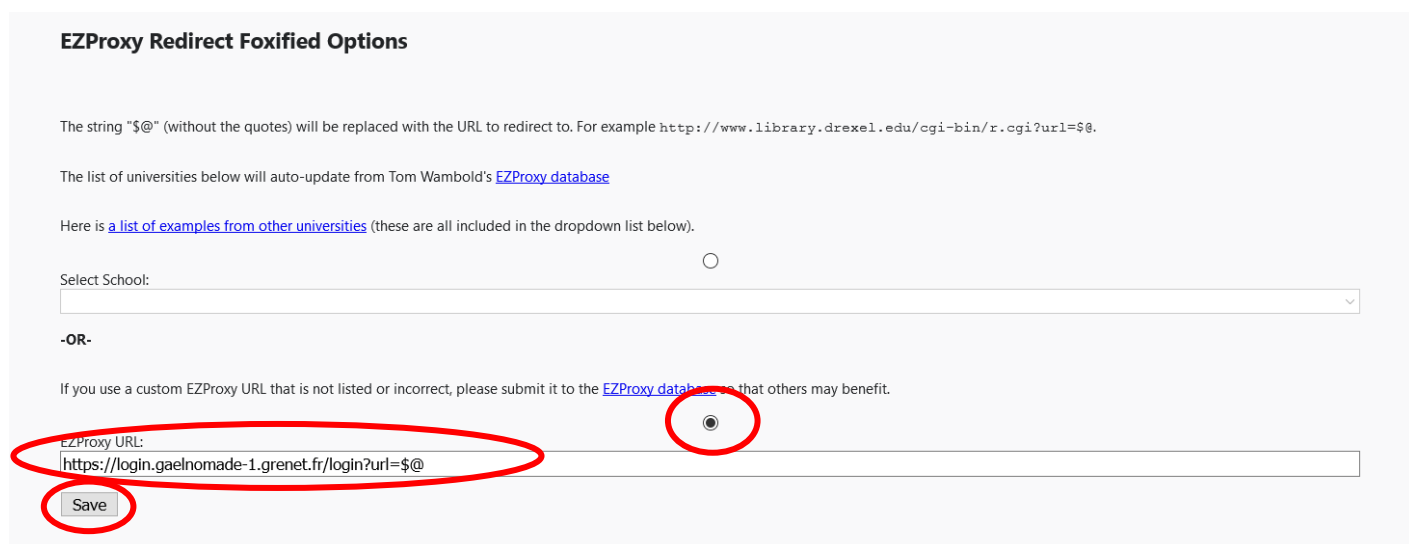

Puis sur **Ajouter à firefox**

The screenshot shows the details page for the 'EZProxy Redirect Foxified' extension. It features a graduation cap icon, the text 'Certaines fonctionnalités peuvent être payantes', and the extension name 'EZProxy Redirect Foxified' by 'Utilisateur ou utilisatrice 13265447 de Firefox'. A description reads: 'Quickly reload pages through your library's EZProxy for accessing paywalled journal articles and websites.' A blue button labeled '+ Ajouter à Firefox' is circled in red. To the right, there is a statistics section showing '839 Utilisateurs', '5 Critiques', and a star rating of '4 étoiles'. Below this is a bar chart showing the distribution of star ratings: 5 stars (3), 4 stars (1), 3 stars (0), 2 stars (0), and 1 star (1).

L'icône  apparait à droite de la barre d'url

The screenshot shows a Firefox browser window with the 'EZProxy Redirect Foxified' extension installed. The address bar shows the URL 'https://addons.mozilla.org/fr/firefox/addon/ezproxy-redirect-foxified/?src=search'. A notification bubble from the extension is visible, stating 'EZProxy Redirect Foxified a été ajouté à Firefox. Gérez vos modules en cliquant sur [icône] dans le menu [icône]'. The graduation cap icon is now present in the browser's toolbar on the right side, circled in red.

2. *Paramétrage de l'extension.* Aller dans les préférences de l'extension en tapant **about:addons** dans la barre d'URL de Firefox et cliquer sur **Options** :

Allez tout en bas de la page obtenue :

Au bas de cette page :

Cocher l'option **EZProxy URL**

Saisir : [https://login.gaelnomade-1.grenet.fr/login?url=\\$@](https://login.gaelnomade-1.grenet.fr/login?url=$@)

Et cliquer sur **Save**

Une fois Foxified installé, lorsque vous êtes sur une ressource à laquelle vous ne parvenez pas à accéder, cliquez sur l'icône  , l'extension Foxified réécrit l'url et vous donne accès au texte intégral.